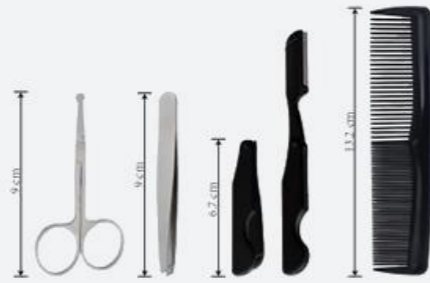

01 Punta

02 Brazo

02

Función

El agarre antideslizante proporciona el máximo control.

Design

Las puntas rectificadas con precisión están permanentemente alineadas para agarrar y eliminar el vello.

Easy Hold

7-60B
Cortauñas Chico
EASY HOLD

7-61B
Cortauñas Grande
EASY HOLD

7-62B
Pinza de depilar oblicua
EASY HOLD

7-65B
Alicate para cutícula
Easy Hold

16736
Cortacuticula y
repujador

7-63B
Set Easy Hold

Sets

TP75P
Set de manicura x 5 art.

T26
Set manos y
pies x 8 art.

T31
Set pies x 6 art.

Ultimos Ingresos

21598
Set cuidado personal
Trim Men

21595
Set de manicura x 4
articulos Trim Men

21562
Set para cejas x 4
articulos

21591
Removedor de
vello x 3 un.
edicion limitada