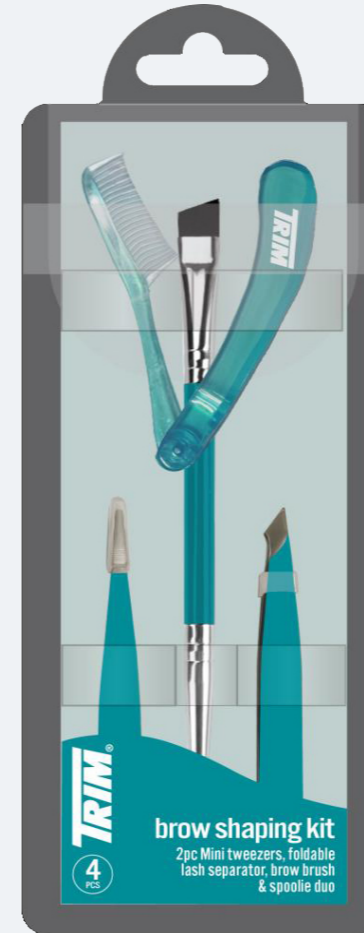

7-60B
Cortauñas Chico
EASY HOLD

7-61B
Cortauñas Grande
EASY HOLD

7-62B
Pinza de depilar oblicua
EASY HOLD

7-65B
Alicate para cutícula
Easy Hold

16736
Cortacuticula y
repujador

7-63B
Set Easy Hold

Sets

TP75P
Set de manicura x 5 art.

T26
Set manos y
pies x 8 art.

T31
Set pies x 6 art.

Ultimos Ingresos

21598
Set cuidado personal
Trim Men

21595
Set de manicura x 4
articulos Trim Men

21562
Set para cejas x 4
articulos

21591
Removedor de
vello x 3 un.
edicion limitada