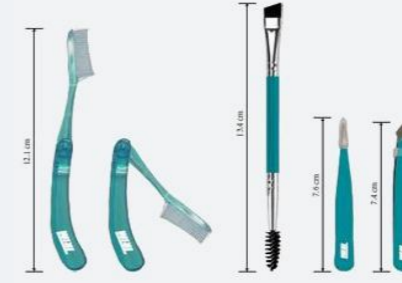

01 Punta

02 Brazo

02

Función

El agarre antideslizante proporciona el máximo control.

Design

Las puntas rectificadas con precisión están permanentemente alineadas para agarrar y eliminar el vello.

Easy Hold

7-60B
Cortauñas Chico
EASY HOLD

7-61B
Cortauñas Grande
EASY HOLD

7-62B
Pinza de depilar oblicua
EASY HOLD

7-65B
Alicate para cutícula
Easy Hold

16736
Cortacuticula y
repujador

7-63B
Set Easy Hold

Sets

TP75P
Set de manicura x 5 art.

T26
Set manos y
pies x 8 art.

T31
Set pies x 6 art.

Ultimos Ingresos

21598
Set cuidado personal
Trim Men

21595
Set de manicura x 4
articulos Trim Men

21562
Set para cejas x 4
articulos

21591
Removedor de
vello x 3 un.
edicion limitada