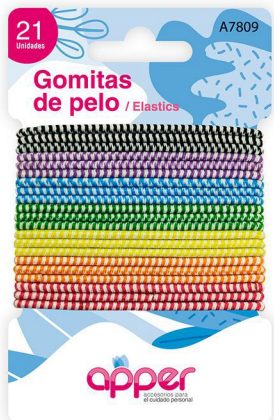

Gomitas de pelo x 6 un. marrones 4mm

20 Unidades

A7805

Gomitas de pelo / Elastics

7 796733 098799

A7805

Gomitas de pelo x 18 un. colores lisos 4mm

21 Unidades